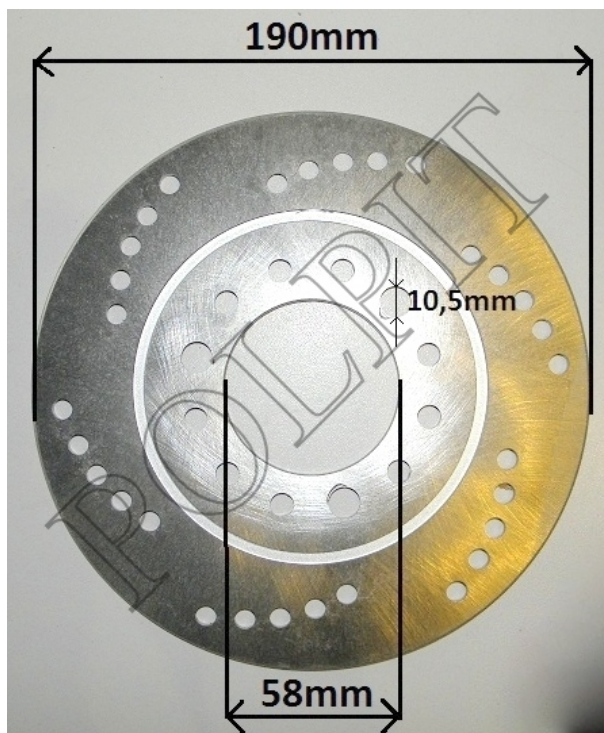

TWOJE LOGO

Utworzono 22-06-2024

Tarcza hamulca tył 125

Cena : 50,00 zł

Nr katalogowy : **ZV41411**

Dostępność : **Na zamówienie**

Stan magazynowy : **poniżej średniego**

Średnia ocena : **brak recenzji**

TARCZA HAMULCA TYŁ 125 OTWÓR SRODKOWY 58mm OTWÓR DO MOCOWANIA 11mm ŚREDNICA 190mm