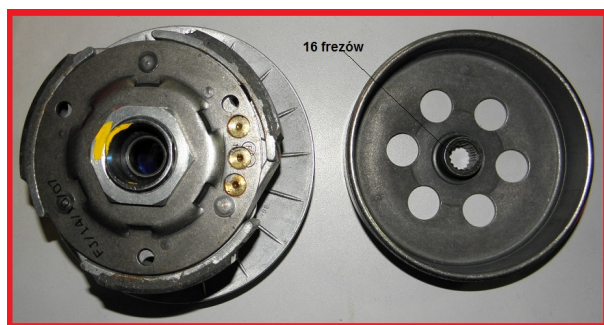

Utworzono 23-06-2024

Sprzęgło 250-300cc

Cena : 328,00 zł

Nr katalogowy : **BA0101**

Stan magazynowy : **wysoki**

Średnia ocena : **brak recenzji**

Sprzęgło Bashan 250cc, Allroad, Challenger 300cc, Linhai 300cc