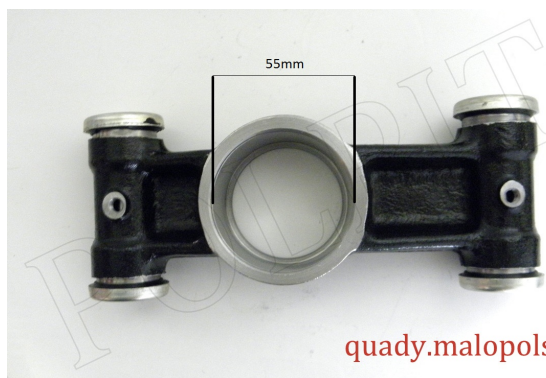

## Zwrotnica tylna/tył cf moto

**Cena : 240,00 zł**

Nr katalogowy : **9010-0600A0, CF500K-17-16-A H7**

Stan magazynowy : **brak w magazynie**

Średnia ocena : **brak recenzji**

## Zwrotnica tylna cf moto

watermark