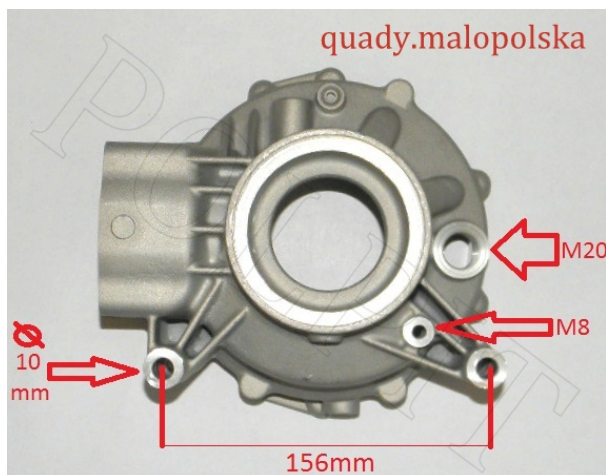

TWOJE LOGO

Utworzono 25-06-2024

Obudowa dyfra dyferencjału mostu tylnego przekładni tylnej CF MOTO

Cena : 376,00 zł

Nr katalogowy : **0180-332001-0080**

Stan magazynowy : **brak w magazynie**

Średnia ocena : **brak recenzji**

Obudowa dyfra dyferencjału mostu tylnego przekładni tylnej

CF MOTO 500 600

Watermark: watermark