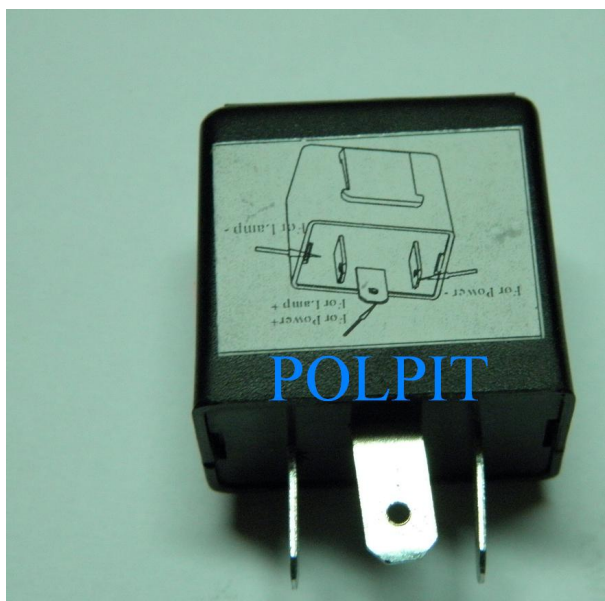

Utworzono 23-06-2024

Przerywacz kierunkowskazów DIODY LED

Cena : 19,00 zł

Nr katalogowy : **AM9001**

Dostępność : **Dostępny**

Stan magazynowy : **poniżej średniego**

Średnia ocena : **brak recenzji**

Przerywacz kierunkowskazów DIODY LED

DIODY LED + ZWYKŁE ŻARÓWKI, OZNACZENIE PINÓW: B+, E MASA, L WYJŚCIE +

Watermark