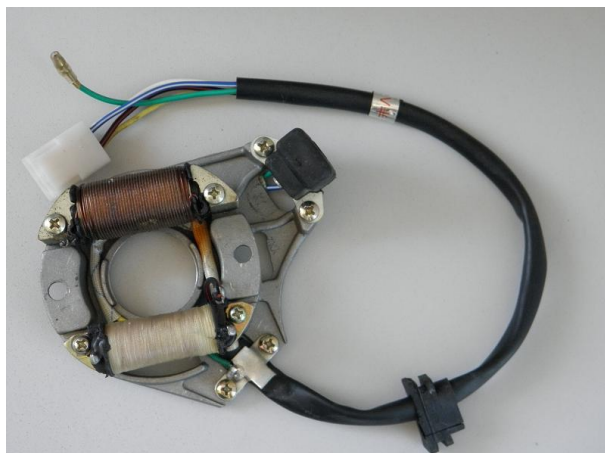

Utworzono 20-09-2024

Stator iskrowy dwu cewkowy

Cena : 65,00 zł

Nr katalogowy : **MOT2**

Stan magazynowy : **poniżej średniego**

Średnia ocena : **brak recenzji**

Stator iskrowy dwucewkowy z wtyczką 4 + 1

Watermark