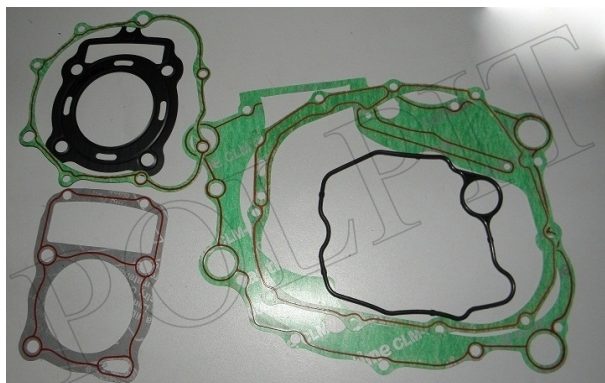

Utworzono 25-06-2024

Uszczelki silnika KPL 200CC

Cena : 65,00 zł

Nr katalogowy : **10-706 10-704 10-214 10-307 10-**

Stan magazynowy : **brak w magazynie**

Średnia ocena : **brak recenzji**

Uszczelki silnika KPL 200CC

Przykładowe zastosowanie Bashan 200cc

uszczelki:

10-704 głowicy

10-706 cylindra

10-214 magneta

10-307 karterów

10-708 sprzęgła

10-703 pokrywy zaworów