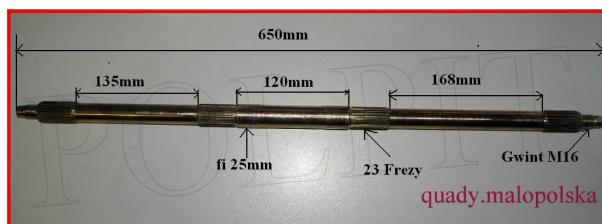

Utworzono 24-06-2024

Oś tylna do Quada 65cm

**Cena : 67,00 zł**Nr katalogowy : **R07418**Stan magazynowy : **wysoki**Średnia ocena : **brak recenzji**

Oś tylna do Quada 65cm

Gwint nakrętki piasty koła M16 x 1,5

23 frezy piasty zębataki i piasty tarczy hamulcowej

23 frezy piasty koła

Do osi polecam

Piastę tarczy hamulcowej nr [R03141](#)Tarczę hamulcowej nr [R13385](#)Piastę mocowania zębataki nr [R03141](#)Zębatakę nr [R03620](#)Piastę koła 4x100 nr [R13371](#) lub 3x78 nr [R09522](#)