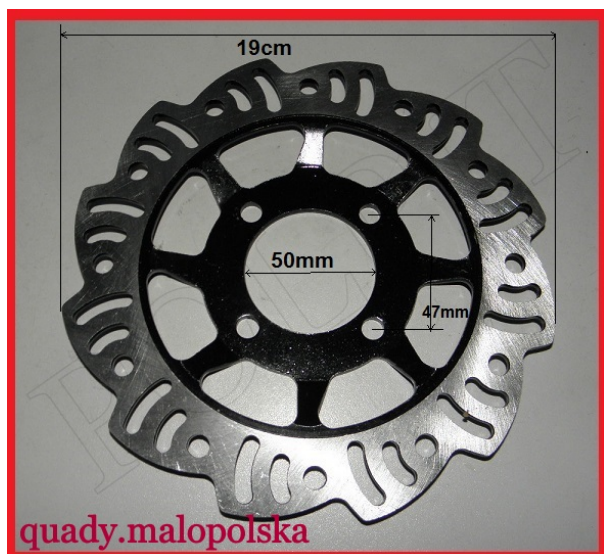

TWOJE LOGO

Utworzono 23-06-2024

Tarcza hamulcowa hamulca Tył Cross 110-125cc

Cena : 32,00 zł

Nr katalogowy : **R11568**

Stan magazynowy : **niski**

Średnia ocena : **brak recenzji**

Tarcza hamulcowa Tył Cross 110-125cc

watermark