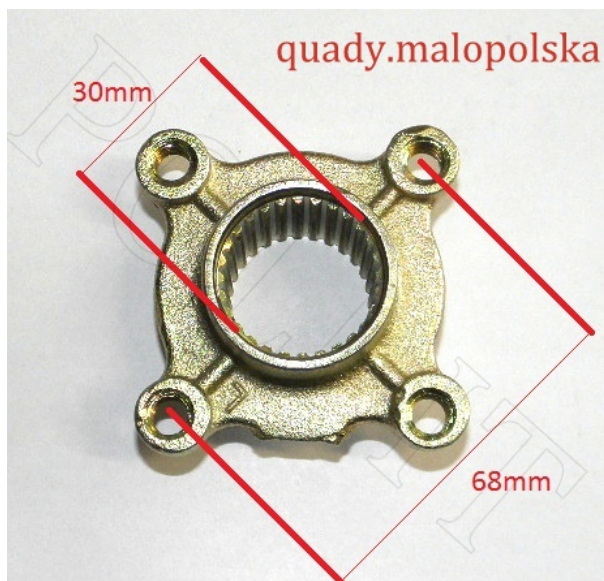

TWOJE LOGO

Utworzono 24-06-2024

Piasta tarczy tył ATV 29 frezów

Cena : 25,00 zł

Nr katalogowy : **R13373**

Stan magazynowy : **poniżej średniego**

Średnia ocena : **brak recenzji**

Piasta mocowania tarczy hamulca zębatki

Do quada ATV 110 125

- śruby mocujące M8
- śrub mocujących rozstaw po przekątnej 68 mm
- liczba frezów 29
- średnica otworu 30 mm

Polecamy zębatkę pod łańcuch

.428H [ROY03620](#)

.420H [ROY03140](#)

Do piasty polecamy tarczę hamulcową nr [ROY13385](#)