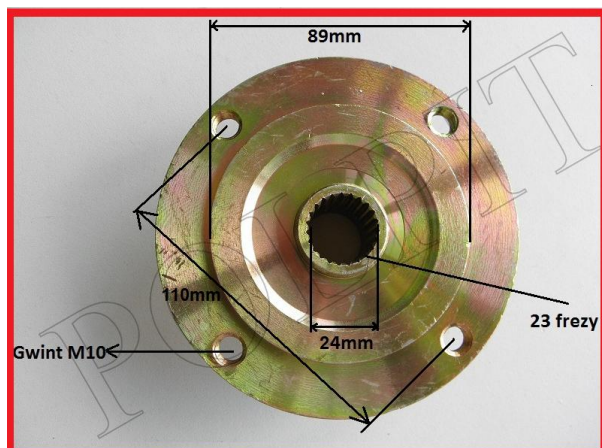

Utworzono 21-06-2024

Piasta koła tył ATV 23 frezy 4x110

Cena : 62,00 zł

Nr katalogowy : **ZQB62111 250s54310034**

Stan magazynowy : **niski**

Średnia ocena : **brak recenzji**

Piasta koła tylnego ATV250 SHINERAY 250 STXE

rozstaw 110mm

gwinty m10

średnica zatoczenia pod felgę 89mm

średnica całkowita 128mm

szerokość całkowita 50mm

sr frezu 25mm, długość frezu 33mm,

23 frezy

Do piasty polecamy

Felgę 8" [nr kxd](#)

Felgę 9" [nr ZQC6205](#)

Felgę 10" [nr 250S54210034](#)