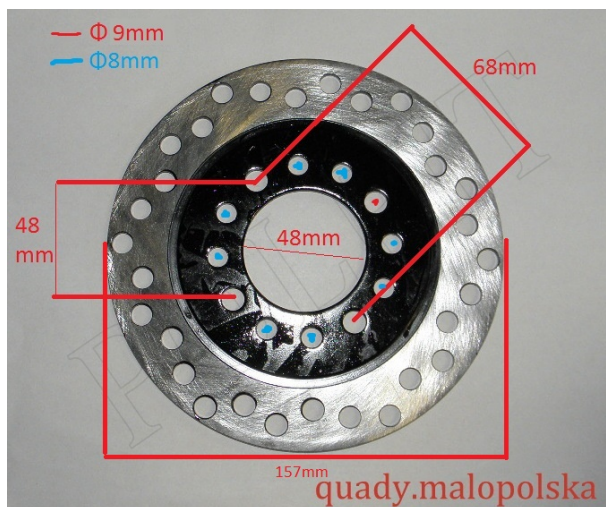

TWOJE LOGO

Utworzono 22-06-2024

Tarcza hamulca tył ATV

Cena : 29,00 zł

Nr katalogowy : **R13385**

Stan magazynowy : **brak w magazynie**

Średnia ocena : **brak recenzji**

Tarcza hamulca tył ATV 110 125 cc

watermark