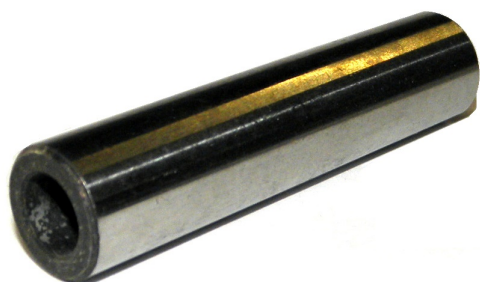

Utworzono 22-06-2024

Sworzeń piasty tył 17/10/75 CF Moto

Cena : 23,00 zł

Nr katalogowy : **9010-060005**

Stan magazynowy : **poniżej średniego**

Średnia ocena : **brak recenzji**

Sworzeń piasty tył 17/10/75 CF Moto