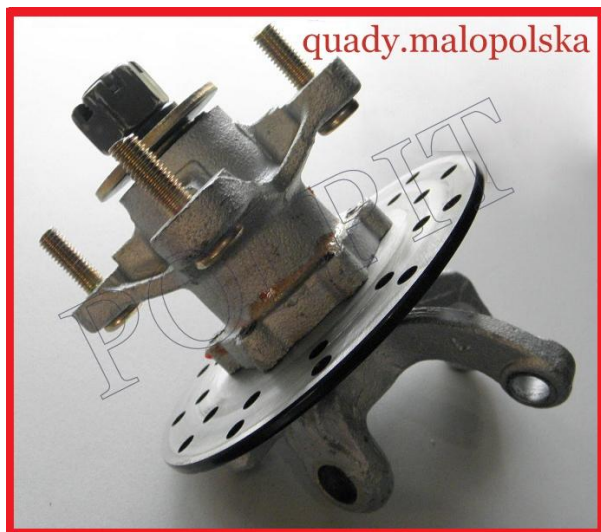

TWOJE LOGO

Utworzono 25-09-2024

Kompletna zwrotnica/piasta lewa zawieszenia przód 150 automat

Cena : 102,00 zł

Nr katalogowy : **ZQC5126D**

Stan magazynowy : **brak w magazynie**

Średnia ocena : **brak recenzji**

Kompletna zwrotnica lewa zawieszenia przód do ATV o pojemności 150cc automat

W zestawie: zwrotnica, piasta, tarcza hamulcowa

Wymiary:

- średnica tarczy: 130mm