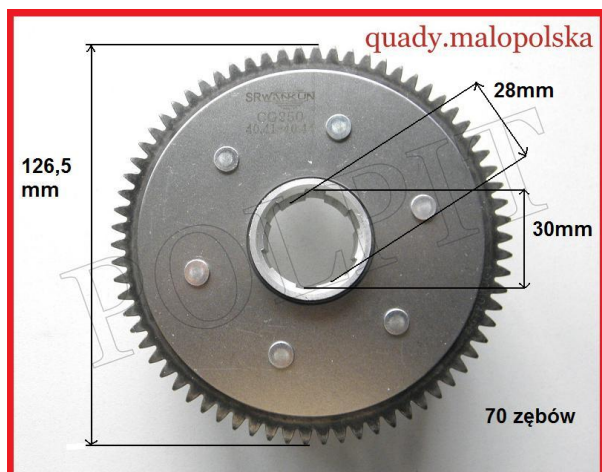

Utworzono 25-06-2024

Kosz sprzęgła ATV 250 STXE

Cena : 94,00 zł

Nr katalogowy : **ZQB01011 250S24150003**

Stan magazynowy : **poniżej średniego**

Średnia ocena : **brak recenzji**

Kosz sprzęgła ATV 250 STXE

wymiary:

- 70 zębów
- długość całkowita 126,5mm
- na wałek 30/28

przykładowe zastosowanie: Shineray 250 STXE, Bashan