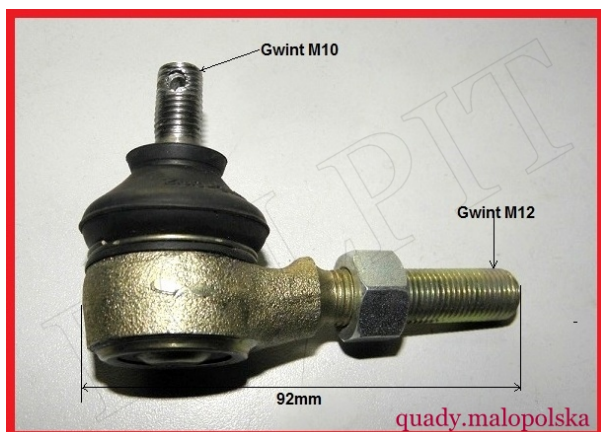

TWOJE LOGO

Utworzono 22-06-2024

Końcówka drążka kierowniczego lewa CF MOTO 500

Cena : 90,00 zł

Nr katalogowy : **CF500K-9-23**

Stan magazynowy : **brak w magazynie**

Średnia ocena : **brak recenzji**

Końcówka drążka kierowniczego lewa CF MOTO 500