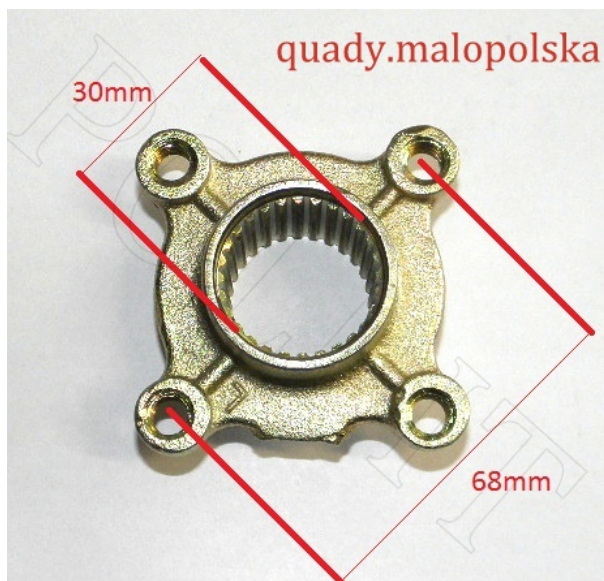

TWOJE LOGO

Utworzono 23-06-2024

Piasta tarczy tył ATV 29 frezów

Cena : 25,00 zł

Nr katalogowy : **R13373**

Stan magazynowy : **poniżej średniego**

Średnia ocena : **brak recenzji**

Piasta mocowania tarczy hamulca zębatki

Do quada ATV 110 125

- śruby mocujące M8
- śrub mocujących rozstaw po przekątnej 68 mm
- liczba frezów 29
- średnica otworu 30 mm

Polecamy zębatkę pod łańcuch

.428H [ROY03620](#)

.420H [ROY03140](#)

Do piasty polecamy tarczę hamulcową nr [ROY13385](#)