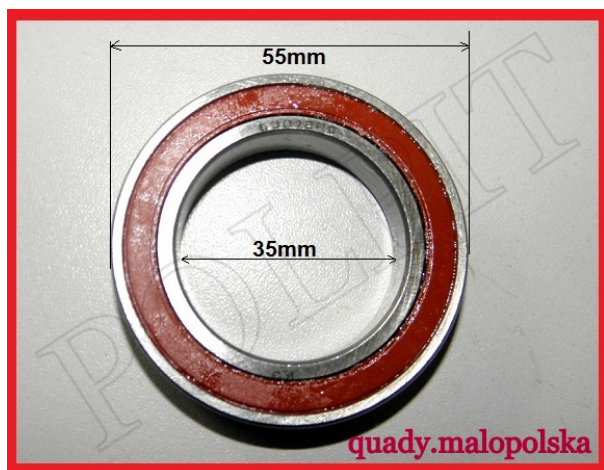

TWOJE LOGO

Utworzono 21-06-2024

Łożysko 6907 2RS

Cena : 9,00 zł

Stan magazynowy : **niski**

Średnia ocena : **brak recenzji**

Łożysko 6907 2RS oś tył Shineray STXE 250

Watermark