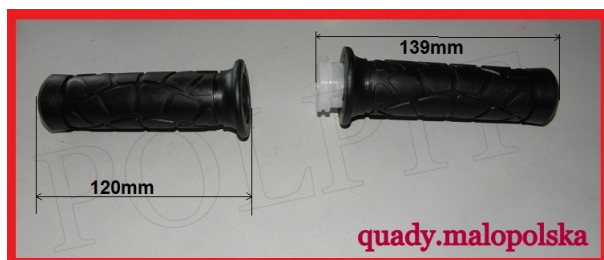

Utworzono 23-09-2024

Manetka gazu guma na kierownicy ATV KPL

Cena : 13,00 zł

Nr katalogowy : **R07399**

Stan magazynowy : **poniżej średniego**

Średnia ocena : **brak recenzji**

Manetka gazu guma na kierownicy ATV KPL