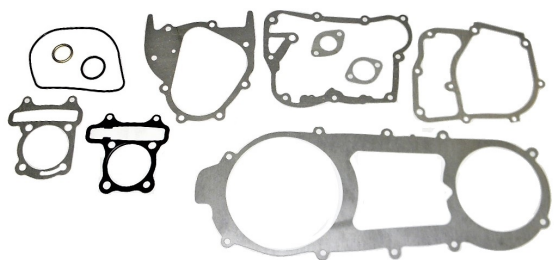

## Uszczelki KPL duży ATV 150

**Cena : 14,00 zł**

Nr katalogowy : **R10759**

Stan magazynowy : **poniżej średniego**

Średnia ocena : **brak recenzji**

---

## Uszczelki KPL duży ATV 150

---

Watermark