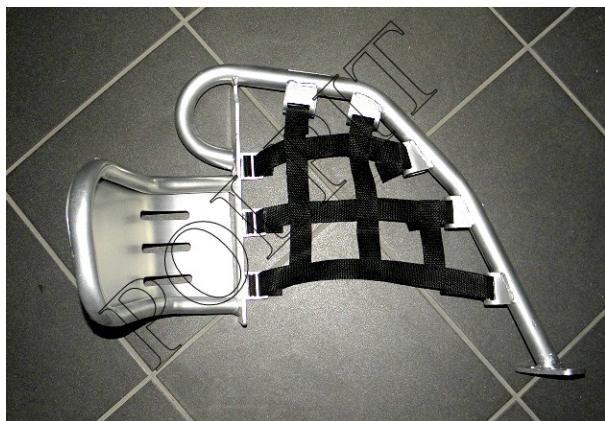

TWOJE LOGO

Utworzono 21-06-2024

Podest kierowcy lewy srebrny ATV 250 STXE

Cena : 86,00 zł

Nr katalogowy : **ZQB5513**

Stan magazynowy : **brak w magazynie**

Średnia ocena : **brak recenzji**

Podest kierowcy lewy srebrny ATV 250 STXE