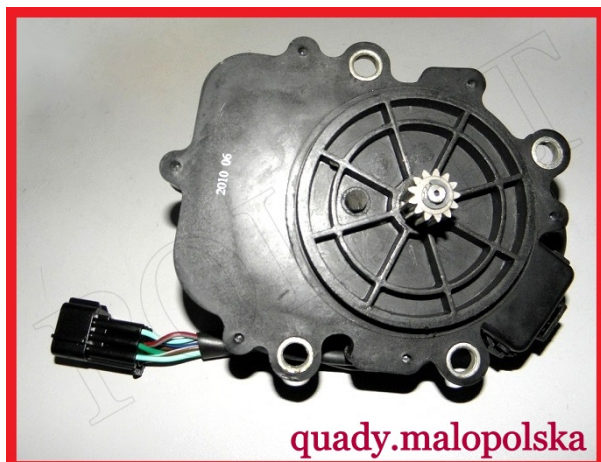

Utworzono 25-09-2024

Silnik załączania napędu CF Moto 500

Cena : 400,00 zł

Nr katalogowy : **CF500M-20-2, CF188-314000**

Stan magazynowy : **brak w magazynie**

Średnia ocena : **brak recenzji**

Silnik załączania napędu CF Moto 500

Nr CF Moto 0181-314000

watermark