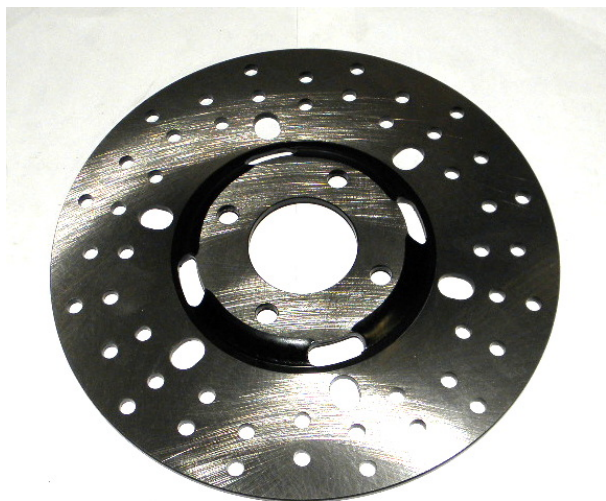

Utworzono 23-09-2024

Tarcza hamulca tył ATV 150cc

Cena : 63,00 zł

Nr katalogowy : **ZQC41411 150S55060005 F4**

Stan magazynowy : **średni**

Średnia ocena : **brak recenzji**

Tarcza hamulca tył ATV 150cc

przykładowe zastosowanie Shineray 150cc Automat