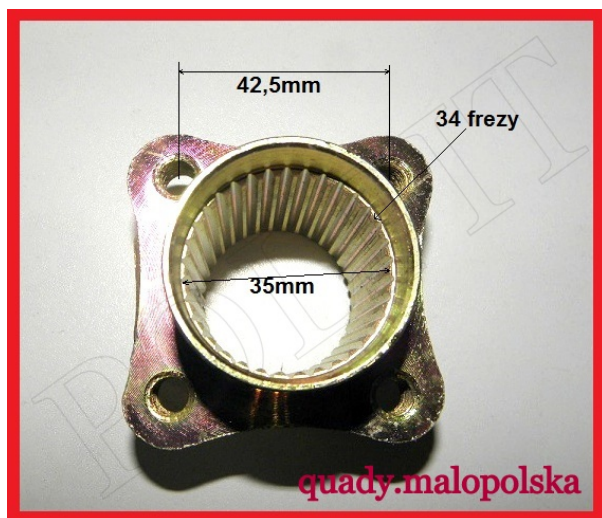

TWOJE LOGO

Utworzono 25-06-2024

Piasta zębati tył

Cena : 75,00 zł

Nr katalogowy : **10-168**

Stan magazynowy : **poniżej średniego**

Średnia ocena : **brak recenzji**

Piasta mocowanie zębati

Do piasty polecamy

Zębatkę [ZQ7002](#)

Watermark