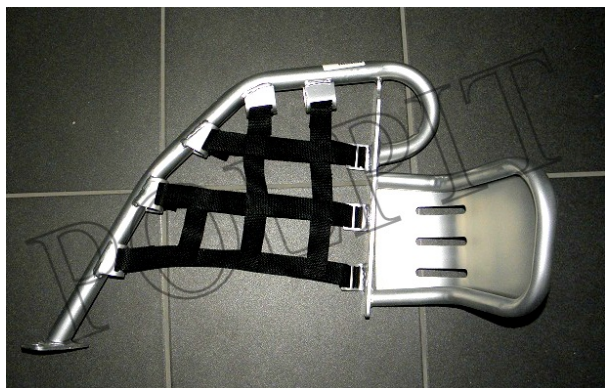

Utworzono 24-06-2024

Podest kierowcy prawy srebrny ATV 250 STXE

Cena : 86,00 zł

Nr katalogowy : **ZQB5514**

Stan magazynowy : **brak w magazynie**

Średnia ocena : **brak recenzji**

Podest kierowcy prawy srebrny ATV 250 STXE