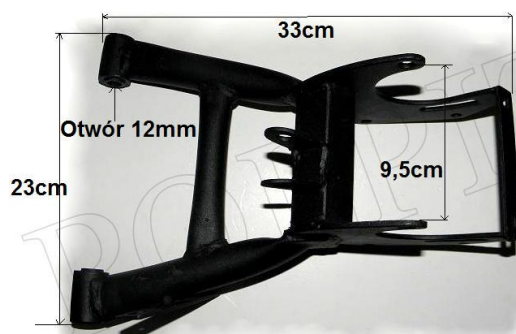

Utworzono 25-06-2024

Wahacz tylny

Cena : 66,00 zł

Nr katalogowy : **M108**

Stan magazynowy : **brak w magazynie**

Średnia ocena : **brak recenzji**

Wahacz tylny do quada model N I

WATERMARK