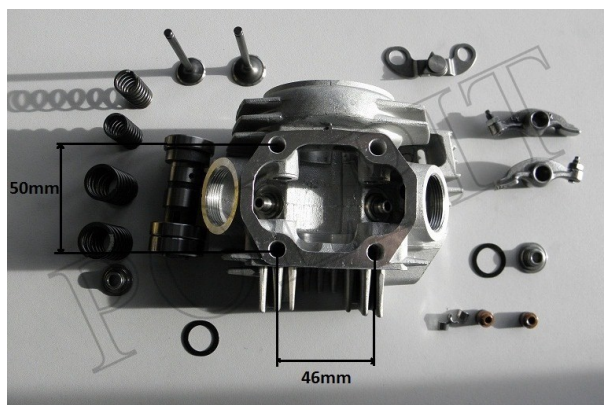

TWOJE LOGO

Utworzono 24-09-2024

Głowica KPL 110CC

Cena : 131,00 zł

Nr katalogowy : **AY35214**

Dostępność : **Dostępny**

Stan magazynowy : **niski**

Średnia ocena : **brak recenzji**

Głowica KPL 110CC