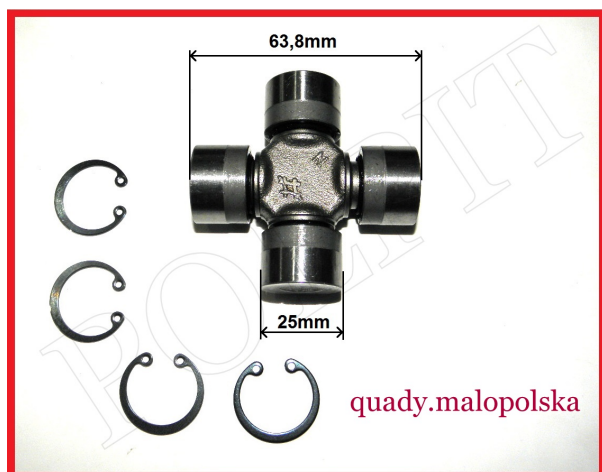

TWOJE LOGO

Utworzono 22-06-2024

Krzyżak 25x63,8mm

Cena : 70,00 zł

Nr katalogowy : **GUM81N-M P3**

Stan magazynowy : **poniżej średniego**

Średnia ocena : **brak recenzji**

KRZYŻAK 25x63,8mm

Japońskie krzyżaki MATSUBA charakteryzuje najwyższa jakość wykonania, trwałość i odporność na pracę w ciężkich warunkach.

przykładowe zastosowanie:

krzyżak pajero, l200, samurai, vitara, bombardier