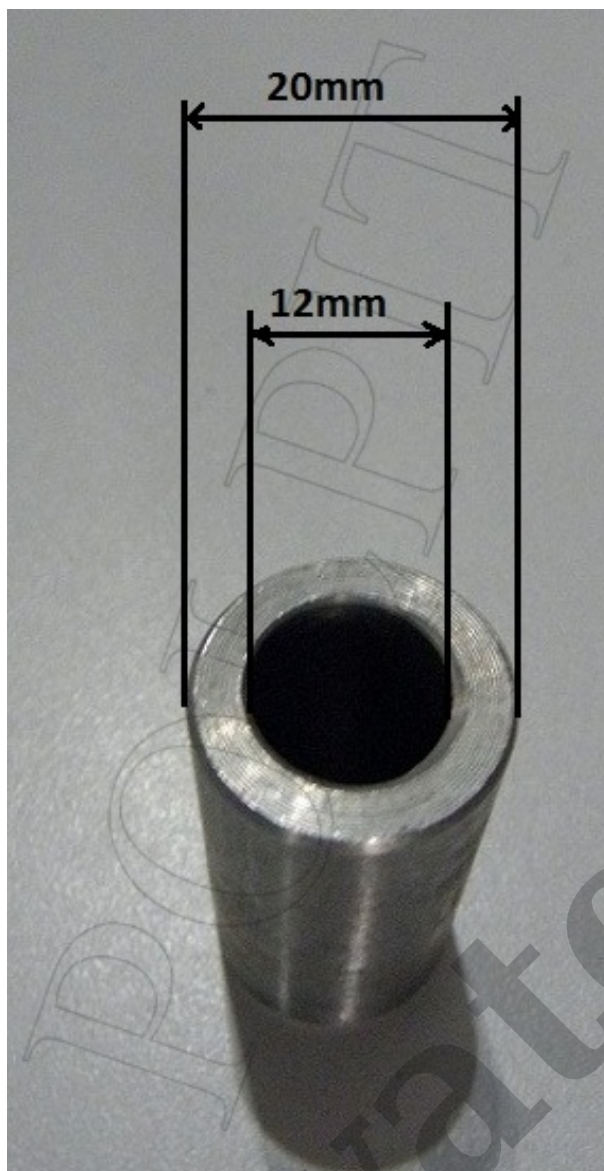

## Tulejka metalowa wahacza 20/12/40 tył atv250

**Cena : 4,00 zł**

Nr katalogowy : **ZQB6003**

Stan magazynowy : **niski**

Średnia ocena : **brak recenzji**

Tulejka metalowa wahacza tył 20/12/40

Przykładowe zastosowanie Shineray 250 STXE