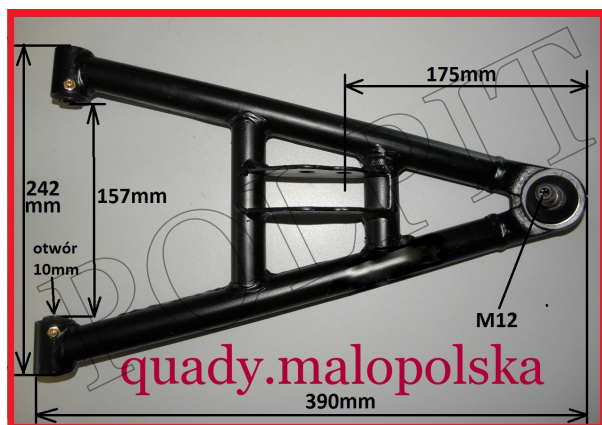

Utworzono 21-06-2024

Wahacz dolny prawy przód BASHAN

Cena : 103,00 zł

Nr katalogowy : **10-087**

Stan magazynowy : **wysoki**

Średnia ocena : **brak recenzji**

Wahacz dolny prawy przód BASHAN

Średnica otworu tuleji 10mm