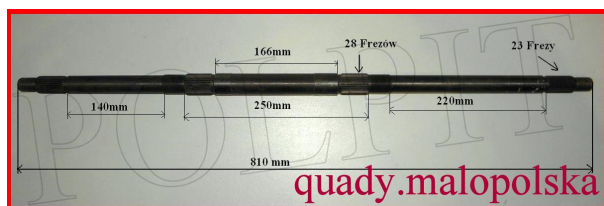

Utworzono 23-06-2024

OŚ TYLNA DO QUADA 81cm Wer.2

**Cena : 149,00 zł**Nr katalogowy : **ZQ6229**Stan magazynowy : **wysoki**Średnia ocena : **brak recenzji**

OŚ TYLNA DŁUGOŚĆ CAŁKOWITA 810mm,
ŚREDNICA POD ŁOŻYSKA FI 30mm,
FREZ POD PIASTĘ FI 24mm 23FREZY,
ŚREDNICA FREZÓW POD TARCZĘ I
ZĘBATKĘ 29mm 28FREZÓW

Do osi polecamy

Piastę tarczy hamulcowej nr [125110SF-0057](#)

Tarczę hamulcowej [R13385](#)

Wahacz tylny nr [ZQ5108](#)

Piastę mocowania zębataki nr [125110SF-0057](#)

Zębatkę 420H nr [R03140](#) lub nr 428H [R03620](#)

Piastę koła nr [250s54310034](#)

Nakrętkę piasty zębataki lub tarczy hamulcowej nr [125110sf-0060](#)

Nakrętkę piasty osi [ZQA6215](#)