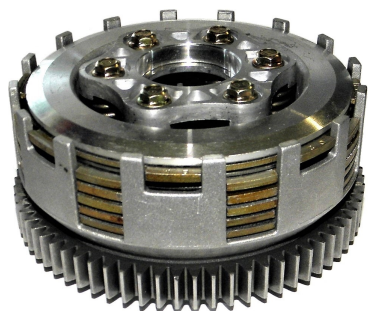

Utworzono 21-06-2024

Sprzęgło z koszem KPL ATV 200-250cc

Cena : 86,00 zł

Nr katalogowy : **200QE4020C**

Stan magazynowy : **wysoki**

Średnia ocena : **brak recenzji**

Sprzęgło z koszem KPL ATV 200-250cc

Wymiary:

- ilość tarcz ciernych: 6
- ilość tarcz dociskowych: 5
- ilość śrub: 6
- ilość zębów koła: 73
- średnica koła zębatego: 130 mm
- średnica zewnętrzna kosza: 121 mm
- średnica wewnętrznych frezów: 28/30 mm
- ilość wewnętrznych frezów: 6
- wysokość: 65,5 mm