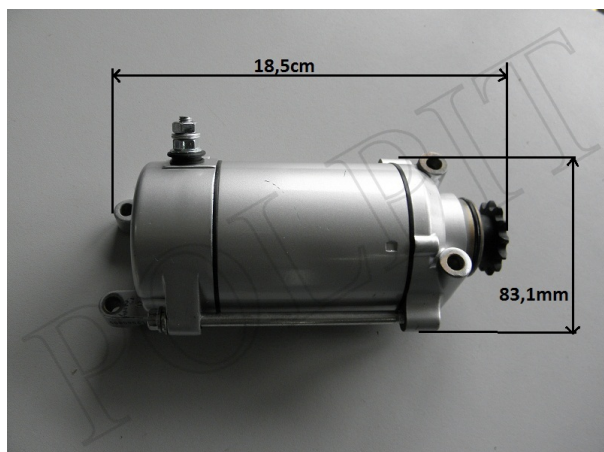

Utworzono 22-06-2024

Rozrusznik Elektryczny ATV150-250

Cena : 185,00 zł

Nr katalogowy : **KCH2101**

Dostępność : **Dostępny**

Stan magazynowy : **średni**

Średnia ocena : **brak recenzji**

Rozrusznik Elektryczny ATV150-250