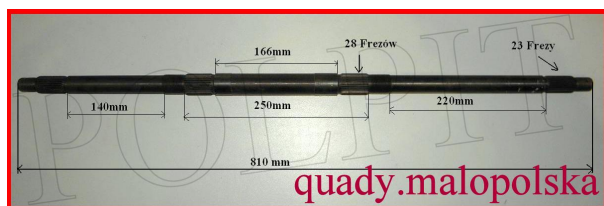

Utworzono 21-06-2024

OŚ TYLNA DO QUADA 81cm Wer.2

Cena : 149,00 zł

Nr katalogowy : **ZQ6229**

Stan magazynowy : **wysoki**

Średnia ocena : **brak recenzji**

OŚ TYLNA DŁUGOŚĆ CAŁKOWITA 810mm,
 ŚREDNICA POD ŁOŻYSKA FI 30mm,
 FREZ POD PIASTĘ FI 24mm 23FREZY,
 ŚREDNICA FREZÓW POD TARCZĘ I
 ZĘBATKĘ 29mm 28FREZÓW

Do osi polecamy

Piastę tarczy hamulcowej nr [125110SF-0057](#)

Tarczę hamulcowej [R13385](#)

Wahacz tylny nr [ZQ5108](#)

Piastę mocowania zębataki nr [125110SF-0057](#)

Zębatkę 420H nr [R03140](#) lub nr 428H [R03620](#)

Piastę koła nr [250s54310034](#)

Nakrętkę piasty zębataki lub tarczy hamulcowej nr [125110sf-0060](#)

Nakrętkę piasty osi [ZQA6215](#)