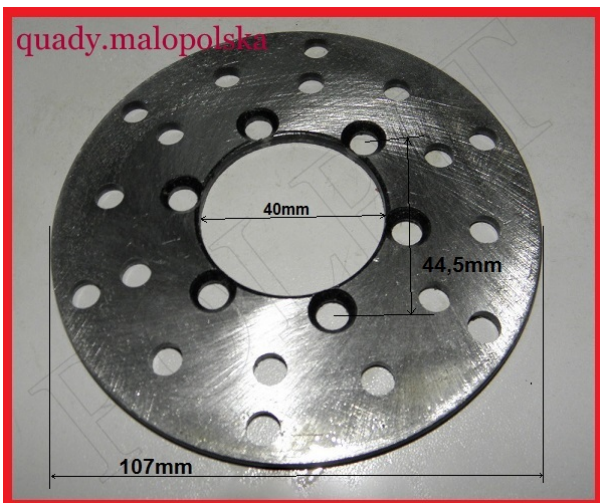

TWOJE LOGO

Utworzono 25-06-2024

Tarcza hamulcowa przód 110-125cc

Cena : 24,00 zł

Nr katalogowy : **R11571**

Stan magazynowy : **średni**

Średnia ocena : **brak recenzji**

Tarcza hamulcowa przód 110-125cc