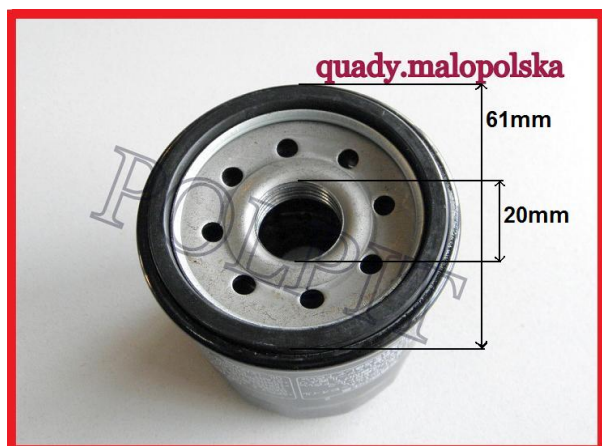

TWOJE LOGO

Utworzono 21-06-2024

Filtr oleju Kawasaki

Cena : 18,00 zł

Nr katalogowy : **334 136**

Stan magazynowy : **poniżej średniego**

Średnia ocena : **brak recenzji**

Filtr oleju Kawasaki

wymiary:

wysokość: 75mm

średnica uszczelki: 61mm

gwint: M20

przykładowe zastosowanie: ZXR 250 C, ZXR 250 D1, KVF 300, KLF 400, KVF 400, ZX 400 G, ZZR 400, ER 500 B3, ZX 600, ZX 750, ZZR 400,