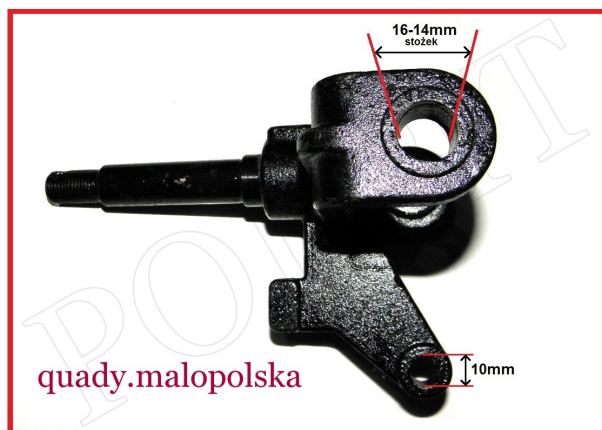

Utworzono 23-06-2024

Zwrotnica lewa zawieszenia F 150-200CC

Cena : 58,00 zł

Stan magazynowy : **brak w magazynie**

Średnia ocena : **brak recenzji**

Zwrotnica przednia lewa zawieszenia F 150-200CC

Przykładowe zastosowanie