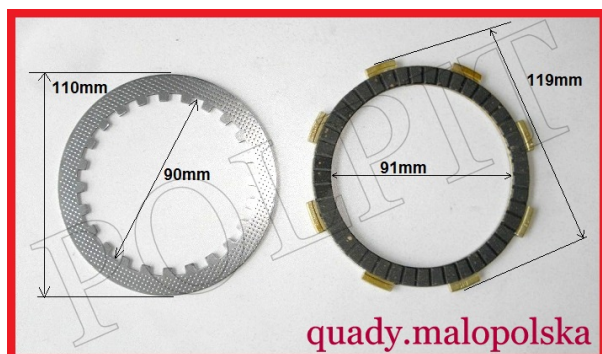

Utworzono 23-06-2024

Tarcze sprzęgła kpl STXE

Cena : 70,00 zł

Nr katalogowy : **ZQB0108 g5**

Stan magazynowy : **poniżej średniego**

Średnia ocena : **brak recenzji**

Tarcze sprzęgła kpl STXE

Przykładowe zastosowanie Shineray 250STXE