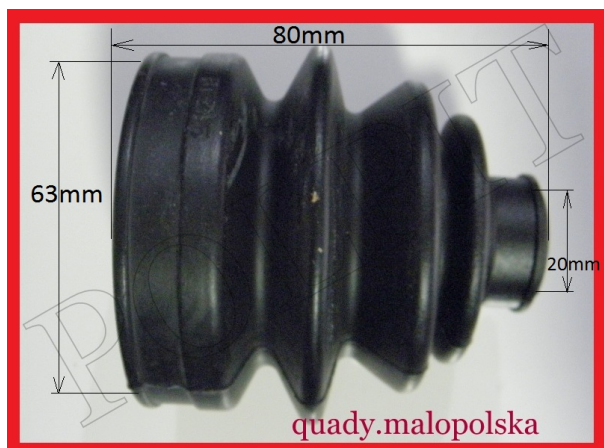

TWOJE LOGO

Utworzono 25-06-2024

Ostona gumowa przegubu Yamaha CF MOTO 20x63x80

Cena : 14,00 zł

Nr katalogowy : **BT-2075**

Stan magazynowy : **brak w magazynie**

Średnia ocena : **brak recenzji**

Ostona przegubu YAMAHA, CF MOTO

Rozmiar 20x63x80

Watermark: quady.malopolska