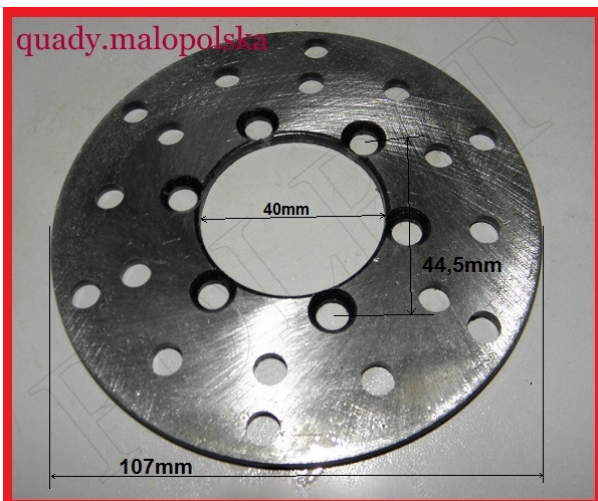

## Tarcza hamulcowa przód 110-125cc

**Cena : 24,00 zł**

Nr katalogowy : **R11571**

Stan magazynowy : **średni**

Średnia ocena : **brak recenzji**

## Tarcza hamulcowa przód 110-125cc

Watermark