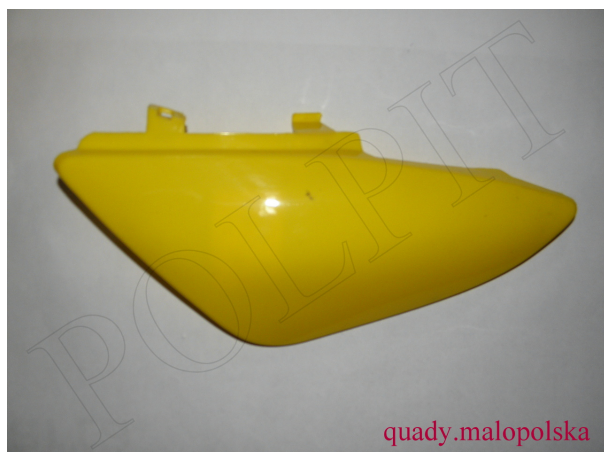

Utworzono 23-06-2024

Plastik żółty lewy tył cross 110-125cc

Cena : 10,00 zł

Nr katalogowy : **R09534**

Stan magazynowy : **brak w magazynie**

Średnia ocena : **brak recenzji**

Plastik lewy tył do crossa o pojemności 110-125cc