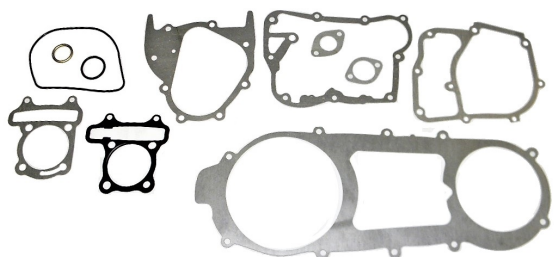

Utworzono 21-06-2024

Uszczelki KPL duży ATV 150

Cena : 14,00 zł

Nr katalogowy : **R10759**

Stan magazynowy : **poniżej średniego**

Średnia ocena : **brak recenzji**

Uszczelki KPL duży ATV 150

Watermark