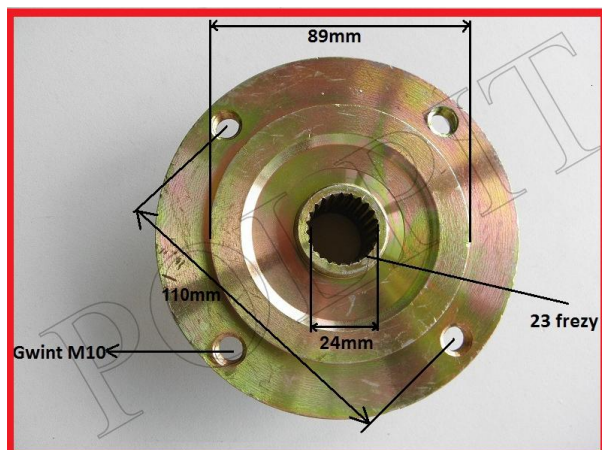

## Piasta koła tył ATV 23 frezy 4x110

**Cena : 62,00 zł**

Nr katalogowy : **ZQB62111 250s54310034**

Stan magazynowy : **niski**

Średnia ocena : **brak recenzji**

Piasta koła tylnego ATV250 SHINERAY 250 STXE

rozstaw 110mm

gwinty m10

średnica zatoczenia pod felgę 89mm

średnica całkowita 128mm

szerokość całkowita 50mm

sr frezu 25mm, długość frezu 33mm,

23 frezy

Do piasty polecamy

Felgę 8" [nr kxd](#)

Felgę 9" [nr ZQC6205](#)

Felgę 10" [nr 250S54210034](#)