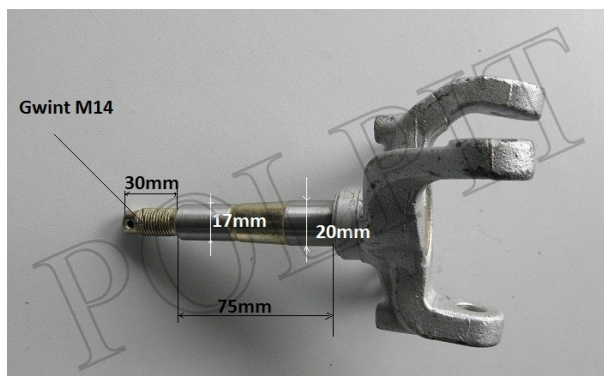

TWOJE LOGO

Utworzono 22-06-2024

Zwrotnica lewa zawieszenia ATV250

Cena : 75,00 zł

Nr katalogowy : **ZQB5123 250S46040021**

Dostępność : **Na zamówienie**

Stan magazynowy : **niski**

Średnia ocena : **brak recenzji**

Zwrotnica lewa zawieszenia ATV250

250u46040021

Watermark