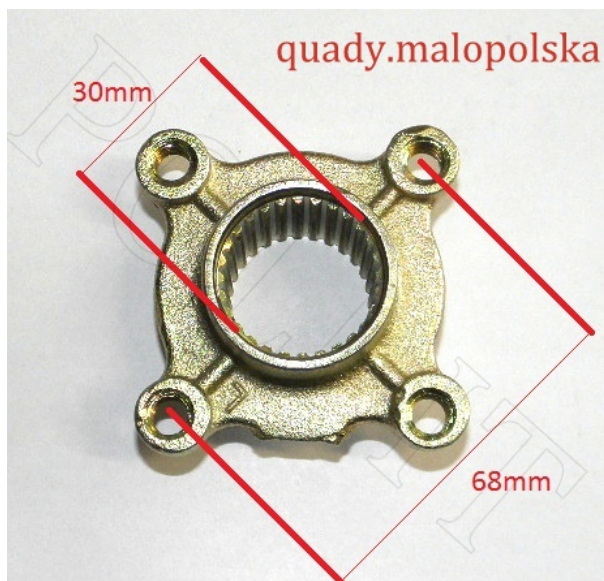

## Piasta tarczy tył ATV 29 frezów

**Cena : 25,00 zł**

Nr katalogowy : **R13373**

Stan magazynowy : **poniżej średniego**

Średnia ocena : **brak recenzji**

## Piasta mocowania tarczy hamulca zębatki

Do quada ATV 110 125

- śruby mocujące M8
- śrub mocujących rozstaw po przekątnej 68 mm
- liczba frezów 29
- średnica otworu 30 mm

Polecamy zębatkę pod łańcuch

.428H [ROY03620](#)

.420H [ROY03140](#)

Do piasty polecamy tarczę hamulcową nr [ROY13385](#)