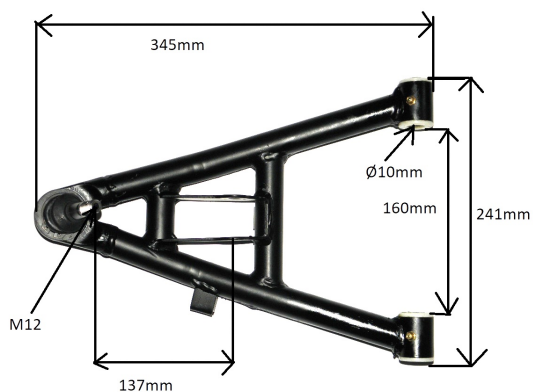

Utworzono 22-06-2024

Wahacz przód dolny lewy ATV 250 STXE

Cena : 99,00 zł

Nr katalogowy : **ZQB5106 250S46160103**

Stan magazynowy : **niski**

Średnia ocena : **brak recenzji**

Wahacz przód dolny lewy ATV 250 STXE