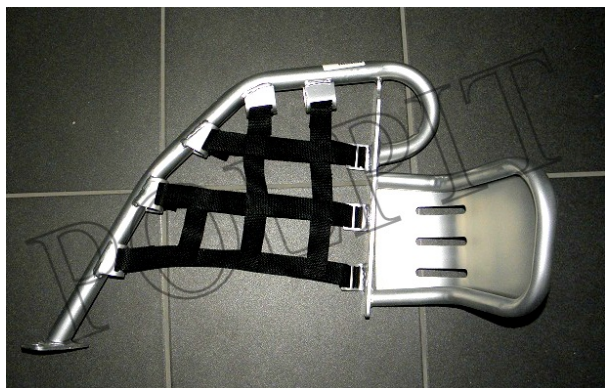

Utworzono 22-09-2024

Podest kierowcy prawy srebrny ATV 250 STXE

Cena : 86,00 zł

Nr katalogowy : **ZQB5514**

Stan magazynowy : **brak w magazynie**

Średnia ocena : **brak recenzji**

Podest kierowcy prawy srebrny ATV 250 STXE