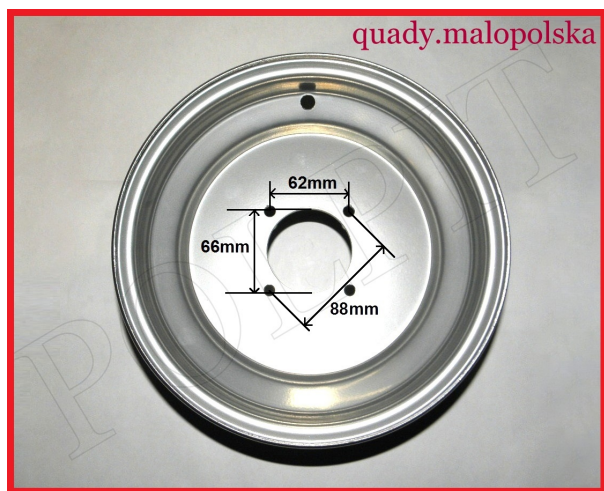

TWOJE LOGO

Utworzono 24-06-2024

FELGA 10" Przód**Cena : 81,00 zł**Nr katalogowy : **R08335**Stan magazynowy : **brak w magazynie**Średnia ocena : **brak recenzji**

FELGA 10" Przód
4 śruby

watermark