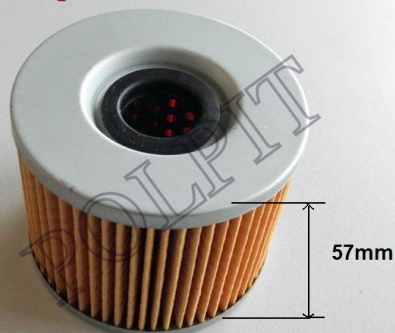

Utworzono 23-06-2024

Wkład filtra oleju Suzuki

quady.malopolska

**Cena : 12,00 zł**Nr katalogowy : **341 421**Stan magazynowy : **poniżej średniego**Średnia ocena : **brak recenzji**

Wkład filtra oleju Suzuki

przykładowe zastosowanie: GSF 250 N, GSF 250 P, GSF 250 R,
GSF 250 S, GSF 250 V

Watermark