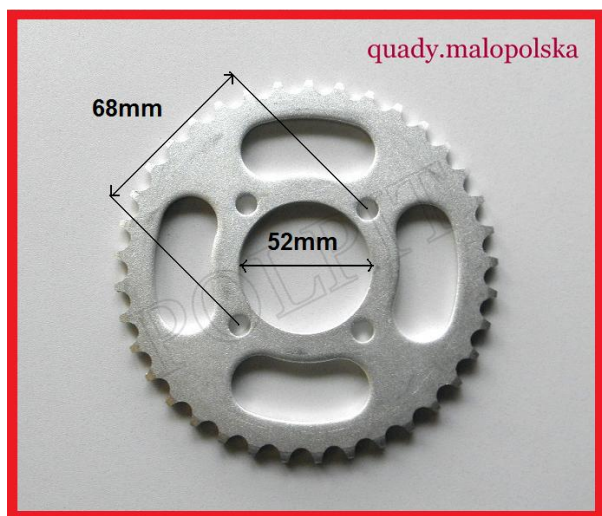

Utworzono 24-06-2024

Zębatka tył 420-37T 52mm CROSS 110-125CC

Cena : 25,00 zł

Nr katalogowy : **R03621**

Stan magazynowy : **brak w magazynie**

Średnia ocena : **brak recenzji**

Zębatka tył 420-37T do CROSS 110/125cc

- 37 zębów
- otwór centrujący 52mm
- rozstaw osi otworów 68mm

Watermark